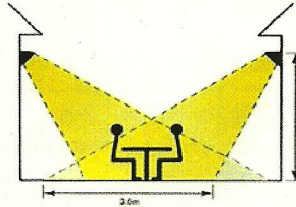

Sorrento simple 1,5 y 2 kw

Sorrento doble 2x1,5 Kw.

Algarve 1,3 Kw.

Sorrento Triple 3x1,5 Kw.

Rio 1,5 Kw.

Pantallas Radiantes Halógenas

Serie Apolo para aplicaciones industriales

Serie Spotter 3,0 Kw

Serie Beaver 3,0 Kw

Equipos portátiles

Nueva lámpara halógena GOLD (2.200°C), 9.000 horas de vida

CONFIGURACION	Modelo	TOTAL kw	Lámparas Nº x kw.	Nº de fases	Amperios por fase	Altura mínima de montaje	Dimensiones A x H x Prof.	PRECIO €	Rejilla Protectora
SERIE APOLO, con carcasa de aluminio									
	A1A 015	1,5	1 x 1,5	1	6,5	2,1	420x225x115	280	19
	A1B 030	3	2 x 1,5	1	13	3	420x390x115	505	23
	A1C 045	4,5	3 x 1,5	1	19,5	3,5	420x525x115	660	32
	A1J 030	3	2 x 1,5	1	13	3	855x255x115	530	33
	A1K 045	4,5	3 x 1,5	1	19,5	3,5	1280x225x115	740	47
	A3C 045	4,5	3 x 1,5	3	6,5	3,5	420x525x115	700	32
	A3E090	9	6 x 1,5	3	13	5	805x632x115	1.290	77
	A3K 045	4,5	3 x 1,5	3	6,5	3,5	1280x225x115	770	47